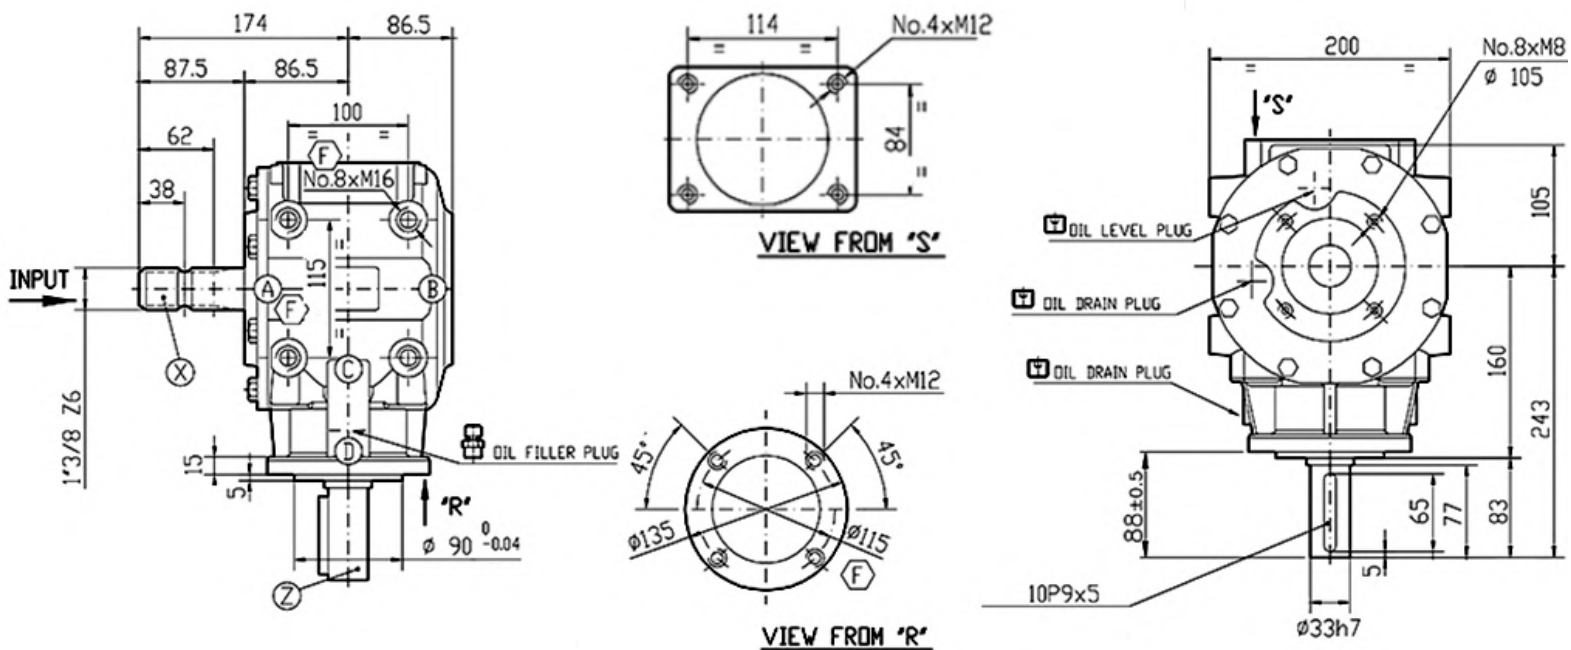

## 100566

## [mm]

Šifra / Code	100566
Max. Obremenitev / Max. Power [HP/kW]	62 / 45,6
Tip / Type	T-313J
Mazivo / Lubricant [l]	Olje SAE 90 - 1,5l
Vhodni vrtljaji / Rated input [vrt / min]	540
Izhodna osovina / Output shaft [mm]	33
Vhodna - Izhodna osovina / Input - output	kardanska (1"3/8 - 6 zob)